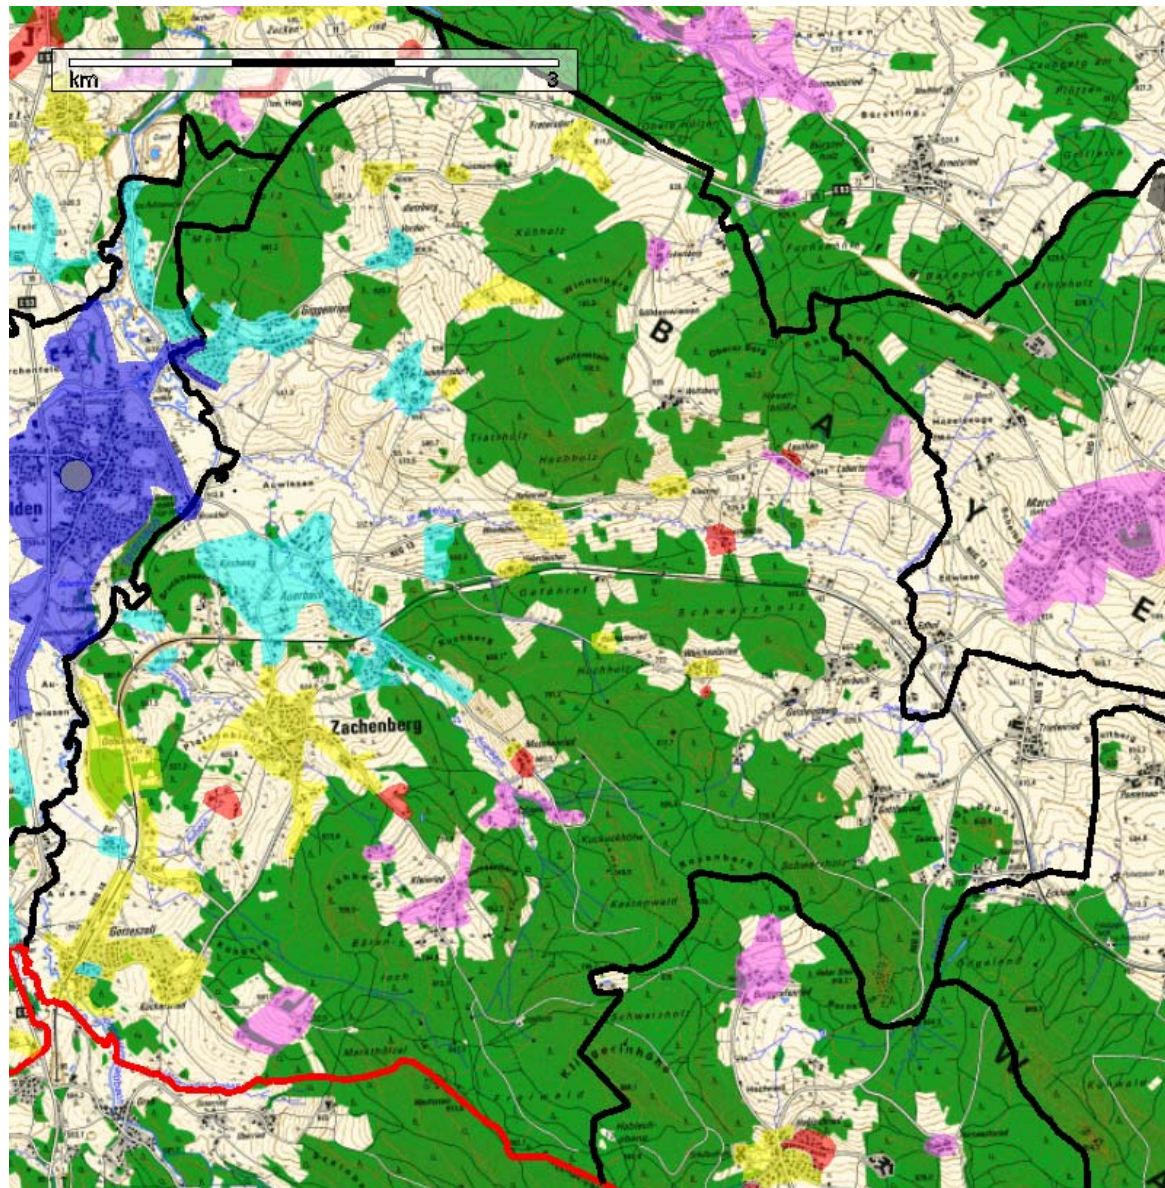

DSL-Verfügbarkeit

- unter 0,5 MBit
- 0,5 - 1 MBit
- 1 - 3 MBit
- 3 - 6 MBit
- 6 - 10 MBit
- über 10 MBit