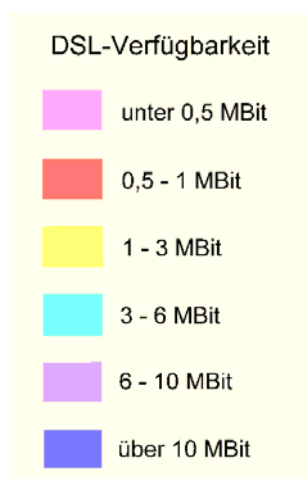

2.3 Internetzugang via UMTS (Mobilfunk)

Die Verfügbarkeit des Internetzugangs via UMTS wurde für die wichtigsten Mobilfunkbetreiber (T-mobile, Vodafone, E-Plus) ermittelt. Der Ausbaustand der Netzabdeckung wird von allen Betreibern öffentlich zur Verfügung gestellt.

2.4 Internetzugang via WLAN

Die Überprüfung der zur Zeit im Landkreis verfügbaren Breitbandtechnologien hat ergeben, dass es bisher noch keinen Anbieter für funkbasierte Lösungen gibt. Da dieser Kommunikationsweg zu den Technologien mit einem großen Entwicklungspotential gehört, wurden funkbasierte Systeme bei der Ausarbeitung von Lösungsvorschlägen berücksichtigt.

3 Darstellung der Bestandsdaten

Die Ergebnisse der durchgeführten Verfügbarkeitschecks wurden tabellarisch und grafisch ausgewertet und dargestellt.

3.1 Kabelgebundener DSL Zugang

Bei der grafischen Auswertung für die kabelgebundene DSL Zugangsmöglichkeit wurde folgende Aufteilung vorgenommen:

3.2 Internetzugangs via Kabel – TV

Für die Darstellung der Verfügbarkeit des Internetzugangs via Kabel – TV wurde keine farbliche Unterscheidung der erreichbaren Downloadgeschwindigkeiten getroffen. Bei bestehender Verfügbarkeit steht mindestens eine Übertragungsrate von 6 MBit/s zur Verfügung.